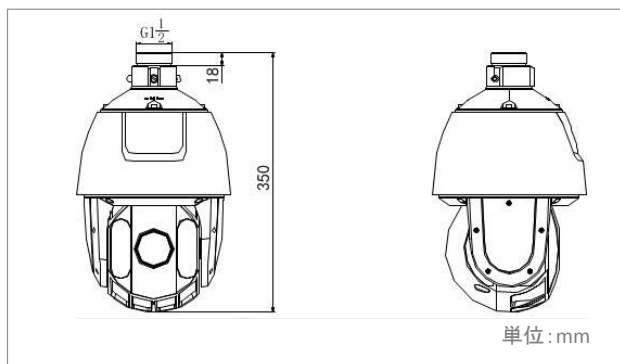

取付用パーツ

	
DS-1602ZJ	DS-1602ZJ-Pole
	
DS-1661ZJ (20cm)	DS-1663ZJ

外形寸法

スペックシート

モデル番号		DS-2DC6220W-A
カメラ	イメージセンサー	1/2.8" Progressive Scan CMOS
	最低照度	カラー: 0.05Lux @ (F1.6, AGC ON) 黒白: 0.01Lux @ (F1.6, AGC ON) 0 Lux with IR
	解像度/フレームレート (メインストリーム、サブストリーム)	メインストリーム 50Hz: 25fps (1920 × 1080, 1280 × 960, 1280 × 720), 50fps (1280 × 960, 1280 × 720); 60Hz: 30fps (1920 × 1080, 1280 × 960, 1280 × 720), 60fps (1280 × 960, 1280 × 720) サブストリーム 50Hz: 25fps (704 × 576, 640 × 480, 352 × 288); 60Hz: 30fps (704 × 480, 640 × 480, 352 × 240)
	解像度/フレームレート (第三ストリーム)	50Hz: 25fps (1920 × 1080, 1280 × 960, 1280 × 720, 704 × 576, 640 × 480, 352 × 288); 60Hz: 30fps (1920 × 1080, 1280 × 960, 1280 × 720, 704 × 480, 640 × 480, 352 × 240)
	ビデオ圧縮方式	H.265/H.264/MJPEG
	赤外線照射距離	150m
	Smart IR	サポート
	ホワイトバランス	自動/手動/ATW/室内/蛍光灯ホワイトバランス/ナトリウムランプホワイトバランス
	ゲインコントロール	自動/手動
	ノイズリダクション	サポート
	逆光補正	サポート
	ワイドダイナミックレンジ	サポート
	電子シャッター	1-1/10,000秒
	Day/Night機能	自動IRカットフィルター
	デジタルズーム	16倍
ブライバシーマスク	最大8領域	
フォーカス	自動/半自動/手動	
レンズ	焦点距離	4.7~94mm, 20倍光学ズーム
	ズーム速度	約2秒(光学, 広角-望遠)
	水平画角	61.4~2.9度(広角-望遠)
機能	Smart 検出機能	侵入検知エリア、オーディオ異常、モーション、ビデオブラインド
	Smart ビデオ	インテリジェント検索
	Smart コーディング	低ビットレート
	異常検出	ケーブルの断線、IPアドレスの競合、メモリエラー、不正アクセス
	画角調整可能範囲	水平360° 垂直-15° ~ 90°
	水平旋回速度	水平速度: 0.1° ~ 120° /s (オプション) デフォルト: 120° /s
	垂直旋回速度	垂直速度: 0.1° ~ 80° /s (オプション) デフォルト: 80° /s
	3Dポジショニング	サポート
	プリセットポイント数	300
	低電力変換	8エリア選択可能 (1エリアあたり最大32プリセット)
	パターン	4エリア (1エリアあたり10分以上撮影)
	停電メモリ	サポート
	ウォッチ機能	定位置/パターン/低電力/垂直/ランダム/フレーム/パノラマ
角度情報表示	オン/オフ	
ネットワーク	ネットワークプロトコル	IPv4/IPv6, HTTP, HTTPS, 802.1x, QoS, FTP, SMTP, UPnP, SNMP, DNS, DDNS, NTP, RTSP, RTP, TCP, UDP, IGMP, ICMP, DHCP, PPPoE, Bonjour
	アプリケーション・プログラミング インターフェイス	API, ONVIF, PSIA, CGI, GB / T28181, EZVIZ (P2P), 萤石クラウド
	ブラウザ	IE7+, Chrome18+, Firefox5.0+, Safari5.02+
	同時プレビュービデオ	最大20機
	ユーザー権限	最大32ユーザー、3段階の設定レベル
	セーフモード	ユーザー認証(ID, PW), HTTPS暗号化, ホスト認証(MACアドレス), IPアドレスフィルタリング
	ネットワークインターフェイス	内蔵RJ45ネットワークポート、10M / 100Mネットワークデータをサポート
インターフェイス	SDカードインターフェイス	Micro SDカードスロット内蔵、Micro SD / SDHC / SDXCカード対応 (最大128GB)
	電源	AC24V
その他	動作温度/湿度	-30°C ~ 65°C; 湿度90%未満
	保護等級	IP66, TVS 4000V雷保護、アンチサージ、GB / T17626.5準拠、4規格
	マウント	環境に応じて様々なインストールオプション選択
	寸法 (mm)	208 × 350
	重量 (g)	2.9Kg