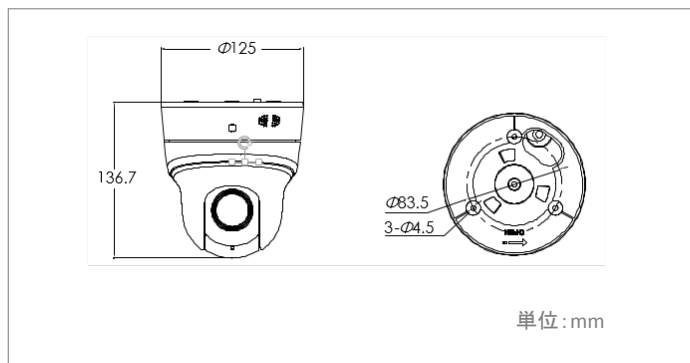

## スペックシート

モデル番号		DS-2DC2204IW-DE3/W
カメラ	イメージセンサー	1/2.8" progressive scan CMOS
	最低照度	彩色: 0.05Lux @ (F2.0, AGC ON) 黒白: 0.005Lux @ (F2.0, AGC ON); 0 Lux with IR
	解像度/フレームレート	メイン: 50Hz:25fps(1920×1080,1280×960,1280×720)60Hz:30fps(1920×1080,1280×960,1280×720) サブ: 50Hz:25fps(704×576,352×288,320×240),60Hz:30fps(704×480,352×240,320×240)
	ビデオ圧縮方式	H.265/H.264/MJPEG
	音声圧縮方式	G.711alaw/G.711ulaw/G.722/G.726/MP2L2/AAC/PCM
	赤外線照射距離	最大30 m
	Smart IR	サポート
	ホワイトバランス	自動/手動/ATW/室内/蛍光灯ホワイトバランス/ナトリウムランプホワイトバランス
	ゲインコントロール	自動/手動
	ノイズリダクション	サポート
	逆光補正	サポート
	ワイドダイナミックレンジ	サポート
	電子シャッター	1-1/10,000秒
	Day/Night機能	自動ICR
	デジタルズーム	16 倍
	プライバシーマスク	最大8領域
フォーカス	自動	
レンズ	焦点距離	2.8-12mm, 4 倍光学ズーム
	ズーム速度	約2秒(広角-望遠)
	水平画角	100~25 度(広角-望遠)
機能	Smart 検出機能	侵入検知エリア、オーディオ異常、モーション、ビデオブラインド
	Smart ビデオ	インテリジェント検索
	Smart コーディング	低ビットレート
	異常検出	ケーブルの断線、IPアドレスの競合、メモリエラー、不正アクセス
	画角調整可能範囲	水平 350° ; 垂直 0° ~90°
	水平旋回速度	水平速度: 0.1° ~60° /s,(オプション)デフォルト: 50° /s
	垂直旋回速度	垂直速度: 0.1° ~50° /s,(オプション)デフォルト: 50° /s
	3Dポジショニング	サポート
	プリセットポイント数	300
	パトロール監視	8/パターン, 1パターンあたり最大32 ポイント
	停電メモリ	サポート
	ウォッチ機能	定位置/巡回
	角度情報表示	オン/オフ
ネットワーク	ネットワークプロトコル	IPv4/IPv6,HTTP,HTTPS,802.1x,Qos,FTP,SMTP,UPnP,SNMP,DNS,DDNS,NTP,RTSP,RTCP,RTP,TCP/IP,DHCP,PPPoE,Bonjour
	アプリケーション・プログラミング インターフェイス	API,ONVIF,PSIA,CGI, GB / T28181,EZVIZ(P2P)
	ブラウザ	Chrome 18+,Firefox 5.0+,Safari 5.02+
	同時プレビュービデオ	最大20機
	ユーザー権限	最大32ユーザー、3段階の設定レベル
Wi-Fi指数	セーフモード	ユーザー認証(ID,PW),ホスト認証(MACアドレス),IPアドレスフィルタリング
	無線規格	IEEE802.11b, 802.11g, 802.11n
	周波数範囲	2.4 GHz~ 2.4835 GHz
	チャンネル帯域	20/40MHz
	セキュリティ	64/128-bit WEP, WPA/WPA2, WPA-PSK/WPA2-PSK, WPS
	伝送速度	11b:11Mbps; 11g:54Mbps; 11n:最大 150Mbps
インターフェイス	通信距離	50 m (環境に左右される)
	アラーム入力/出力	アラーム入力(0-5VDC)。アラーム出力、サポートアラームリンケージ
	アラームリンケージ	プリセット/クルーズスキップ/SDカードビデオ/トリガスイッチ出力/アップロードセンター/アップロードFTP/メールリンク
	音声入力/出力	オーディオ入力、オーディオレベル、2-2.4V [p-p]、入力インピーダンス:1KΩ ±10%; チャンネルオーディオ出力、リアレベル、インピーダンス:600Ω
	ネットワークインターフェイス	内蔵RJ45ネットワークポート、10M / 100Mネットワークデータをサポート
その他	SDカードインターフェイス	Micro SD カードスロット内蔵、Micro SD / SDHC / SDXC カード対応 (最大128GB)
	電源	DC12V、PoE:最大9W(IRランプは最大5.9W)
	動作温度/湿度	-10°C~50°C;湿度90%未満
	保護等級	TVS 4000V雷保護、アンチサージ、GB / T17626.5準拠、4規格
	マウント	環境に応じて様々なインストールオプション選択
	寸法(mm)	125×136.7
重量(g)	650g	