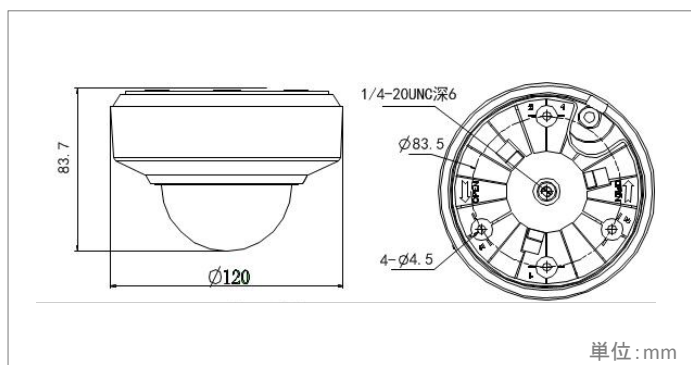

取付用パーツ

外形寸法

スペックシート

モデル番号		DS-2DC2202-DE3/W
カメラ	イメージセンサー	1/2.8" Progressive Scan CMOS
	最低照度	カラー: 0.1Lux @ (F2.0, AGC ON) 黒白: 0.01Lux @ (F2.0, AGC ON)
	解像度/フレームレート	1920 × 1080
	ホワイトバランス	自動/手動/ATW/室内/蛍光灯ホワイトバランス/ナトリウムランプホワイトバランス
	ゲインコントロール	自動/手動
	ノイズリダクション	サポート
	逆光補正	サポート
	ワイドダイナミックレンジ	サポート
	電子シャッター	1-1/10,000秒
	Day/Night機能	自動ICR
	デジタルズーム	16倍
	ブライバシーマスク	最大8領域
フォーカス	自動	
レンズ	焦点距離	3-6mm, 2倍ズーム
	ズーム速度	約1秒(広角-望遠)
Smart 機能	Smart 検出機能	侵入検知エリア、オーディオ異常、モーション、ビデオブラインド
	Smart ビデオ	インテリジェント検索
	Smart 画像強調	グレア抑制
	Smart コーディング	低ビットレート
機能	Smart アラーム	ケーブルの断線、IPアドレスの競合、メモリエラー、不正アクセス
	水平監視範囲	350°
	水平旋回速度	水平キーイング速度: 0.1° ~ 50° /s (オプション) デフォルト: 50° /s
	垂直監視範囲	0° ~ 90°
	垂直旋回速度	垂直キーイング速度: 0.1° ~ 40° /s (オプション) デフォルト: 40° /s
	プリセットポイント数	300
	停電メモリ	サポート
ネットワーク	ウォッチ機能	定位置
	角度情報表示	オン/オフ
	解像度/フレームレート(メインストリーム)	50Hz: 25fps (1920 × 1080) 60Hz: 30fps (1920 × 1080)
	解像度/フレームレート(サブストリーム)	50Hz: 25fps (704 × 576), 25fps (352 × 288), 25fps (320 × 240) 60Hz: 30fps (704 × 480), 30fps (352 × 240), 30fps (320 × 240)
	ビデオ圧縮方式	H.264/MJPEG
	音声圧縮方式	G.711a/law/G.711ulaw/G.722/G.726/MP2L2/AAC
	ネットワークプロトコル	IPv4/IPv6, HTTP, HTTPS, 802.1x, QoS, FTP, SMTP, UPnP, SNMP, DNS, DDNS, NTP, RTSP, RTP, TCP, UDP, IGMP, ICMP, DHCP, PPPoE, Bonjour
	同時プレビュービデオ	最大20機
Wi-Fi 指数	ユーザー権限	最大32ユーザー、3段階の設定レベル
	セーフモード	ユーザー認証(ID, PW), ホスト認証(MACアドレス), IPアドレスフィルタリング
	無線規格	IEEE802.11b, 802.11g, 802.11n
	周波数範囲	2.4 GHz ~ 2.4835 GHz
	チャネル帯域	20/40MHz
システムインテグレーション	セキュリティ	64/128-bit WEP, WPA/WPA2, WPA-PSK/WPA2-PSK, WPS
	伝送速度	11b, 11Mbps, 11g, 54Mbps, 11n, 上限150Mbps
	通信距離	50 m (環境に左右される)
	アラーム入力	アラーム入力(0-5VDC)
	アラーム出力	サポートアラームリネージュ
	アラームリネージュ	プリセット/クルーズスキャン/SDカードビデオ/トリガスイフチ出力/アップロードセンター/アップロードFTP/メールリンク
	音声入力	オーディオレベル: 2-2.4V [p-p], 入力インピーダンス: 1KΩ ± 10%
	音声出力	リニアレベル, インピーダンス: 600Ω
	ネットワークインターフェイス	内蔵RJ45ネットワークポート、10M / 100Mネットワークデータをサポート
	SDカードインターフェイス	Micro SD カードスロット内蔵、Micro SD / SDHC / SDXC カード対応 (最大128GB)
その他	アプリケーションプログラミングインターフェイス	API, ONVIF, PSIA, CGI, GB / T28181, EZVIZ (P2P), 萤石クラウド
	クライアント	iVMS-4200
	ブラウザ	IE7+, Chrome18+, Firefox5.0+, Safari5.02+
	動作温度/湿度	-10°C ~ 50°C; 湿度90%未満
	電源	PoE (802.3af)
	保護等級	TVS 4000V雷保護、アンチサージ、GB / T17626.5準拠、4規格
マウント	環境に応じて様々なインストールオプション選択	
寸法(mm)	120 × 82.8	
重量(g)	340g	